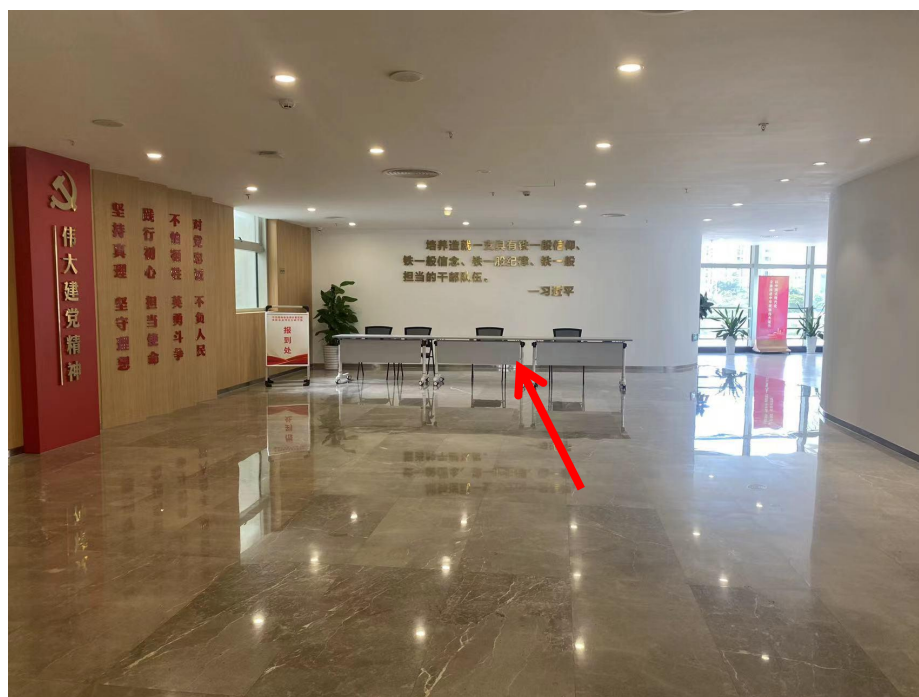

区委党校路线指引

一、导航中共珠海市金湾区委党校，入口位于广安便民广场对面（见下图），保安询问时，请告知为党校参加考试人员。

二、入门闸后立刻右转，驶入地下停车库。

三、驶入车库后，请注意按照中共珠海市金湾区委党校的标识牌向前行驶。

四、请按照中共珠海市金湾区委党校的标识牌向 B 区域行驶。

五、在直行接近尽头时请按照中共珠海市委党校的标识牌向右转，建议停车位为 B147 至 B160，B188 至 B200。

六、停好车后请按照标识牌指引乘电梯上至二楼。

七、未驾车的考生请步行至一楼正门，乘电梯上2楼。

八、到达2层，请到签到处签到，按工作人员指示前往教室。

九、结束后请按原路返回，谢谢。