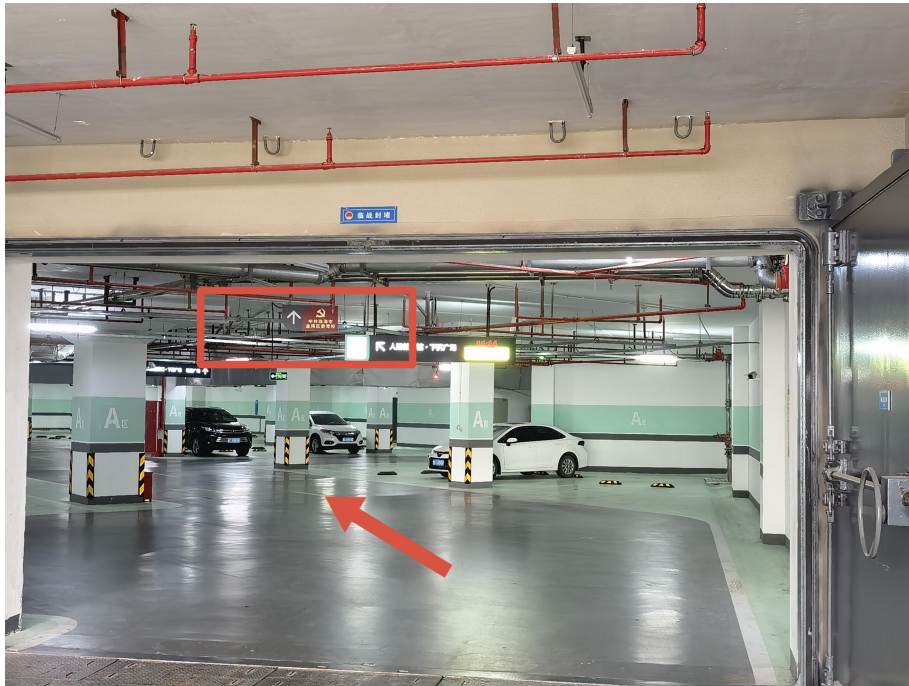

区委党校路线指引

一、导航中共珠海市金湾区委党校，入口位于广安便民广场对面（见下图），保安询问时，请告知为党校参加考试人员。

二、入门闸后立刻右转，驶入地下停车库。

三、驶入车库后，请注意按照中共珠海市金湾区委党校的标识牌向前行驶。

四、请按照中共珠海市金湾区委党校的标识牌向 B 区域行驶。

五、在直行接近尽头时请按照中共珠海市委党校的标识牌向右转，建议停车位为 B147 至 B160，B188 至 B200。

六、停好车后请按照标识牌指引乘电梯上至二楼。

七、未驾车的考生请步行至一楼正门，乘电梯上2楼。

八、到达2层，请到签到处签到，按工作人员指示前往教室。

九、结束后请按原路返回，谢谢。